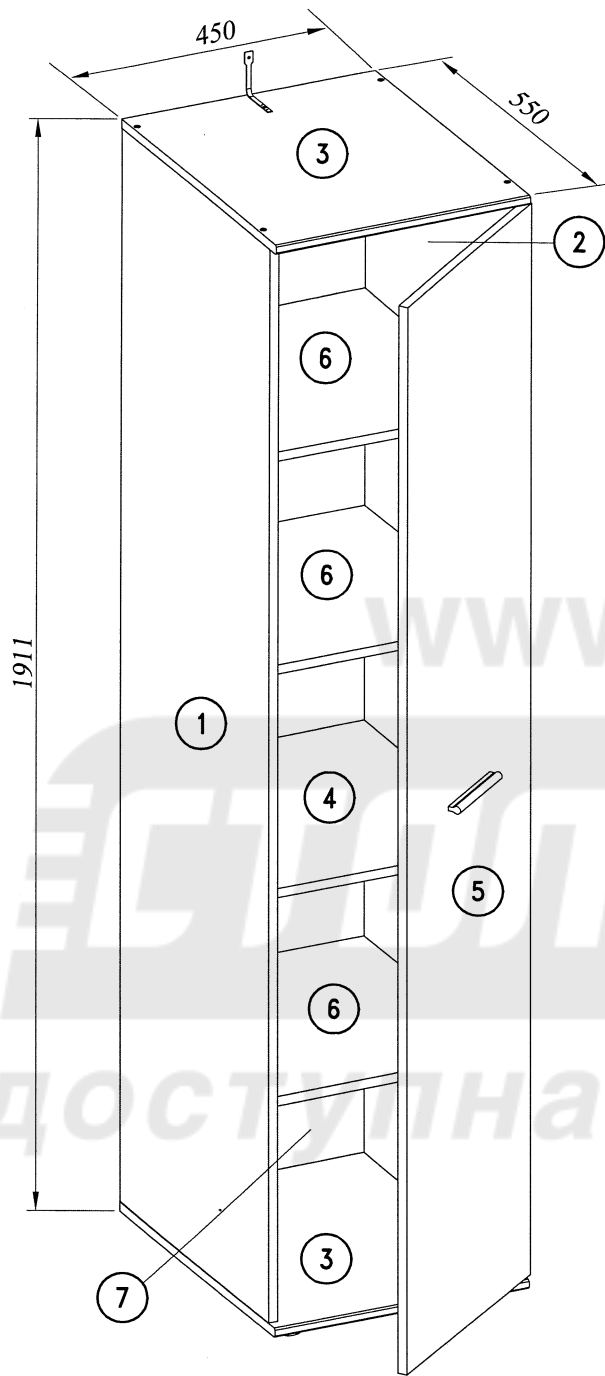

Шкаф 1дв.
 "Мамбо" СБ-2677
 "Mambo" SB-2677

1	1864x525x16	1
2	1864x525x16	1
3	450x550x16	2
4	416x525x16	1
5	1858x446x16	1
6	416x505x16	3
7	1892x444x3	1